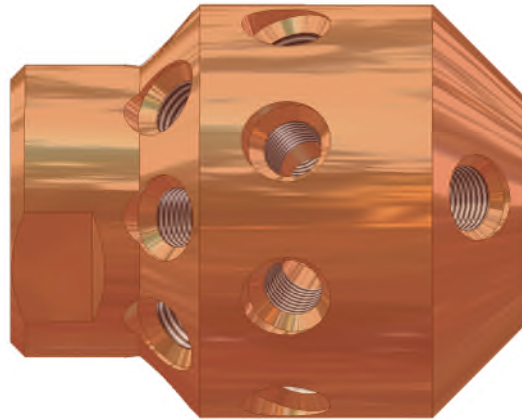

APLM Pipe Cleaning Nozzles 700 Bar (10K)
APLM Rohrreinigung Düsen 700 Bar
APLM Pijpreiniging Nozzles 700 Bar

Part Number Teile Nummer Artikelnummer	Type Form Type	Dimensions \varnothing x L mm Abmessungen \varnothing x L mm Afmetingen \varnothing x L mm	Connection (F) Anschlußgewinde (IG) Aansluiting (BI)	Configuration Konfiguration Configuratie
15-018-200	Standard	95,3 x 76,2	1"NPT	1@A+3@B(45°)+8@C(15°)+8@D(45°)
15-018-201	Radial			1@A+3@B(45°)+8@C(90°)+8@D(45°)